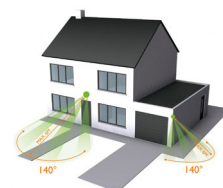

Senzor pohybu

Se světlem získáte i senzor pohybu, který vám rozsvítí světlo na uvítanou při cestě domů nebo upozorní, když jde někdo k vám.